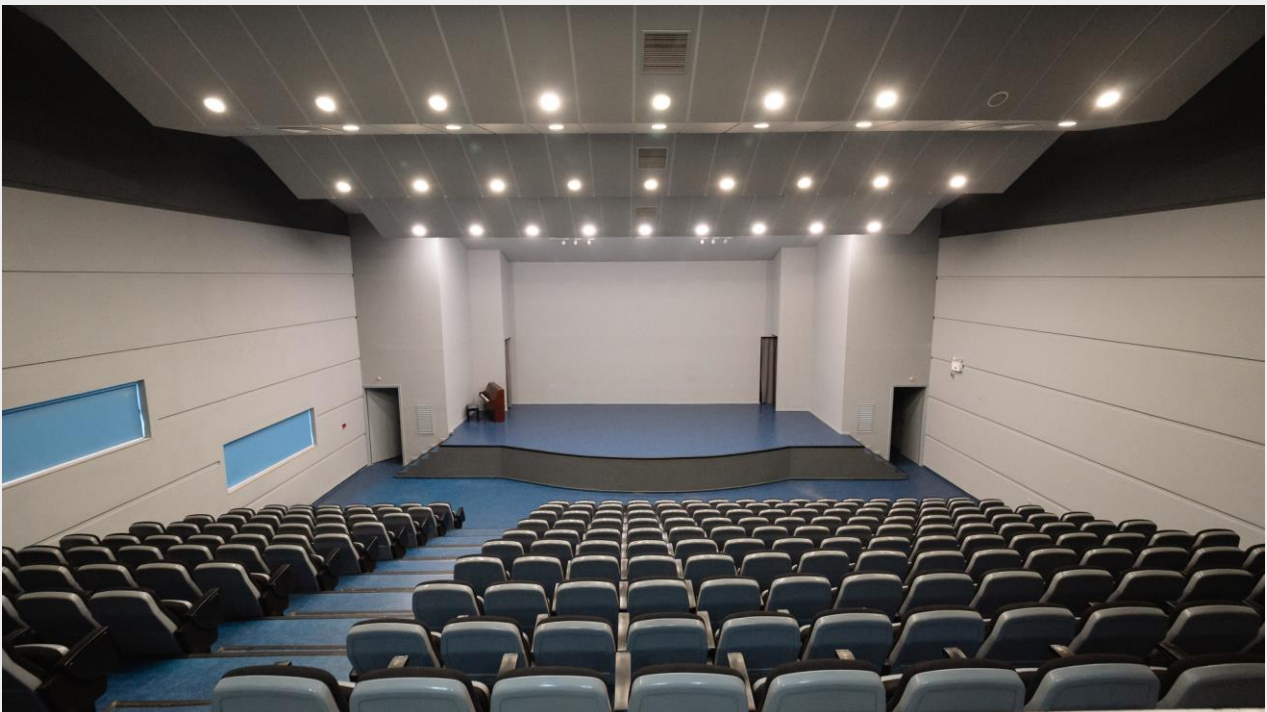

Περιγραφή: Αμφιθέατρο χωρητικότητας 235 ατόμων.

Θέση: Το αμφιθέατρο βρίσκεται στο κλειστό γυμναστήριο Μάρκος Καραναστάσης στις εγκαταστάσεις του Ελληνικού Μεσογειακού Πανεπιστημίου στον Εσταυρωμένο Ηρακλείου, 5 χιλ. από το κέντρο της πόλης του Ηρακλείου.

Εξοπλισμός: Video – Projector, και οθόνη προβολής. Υπάρχει η δυνατότητα χρήσης μικροφωνικής εγκατάστασης μέσω εξωτερικού συνεργάτη.

Βοηθητικοί χώροι: **α)** βοηθητικό γραφείο, **β)** χώρος υποδοχής (φουαγιέ) 300 τμ στον οποίο μπορεί να φιλοξενηθούν περίπτερα ή λοιπές δραστηριότητες των φιλοξενούμενων εκδηλώσεων, **γ)** εξωτερικός προαύλιος χώρος και χώρος στάθμευσης, **ε)** Χώροι υγιεινής.

Θέση αμφιθεάτρου σε σχέση με τις κεντρικές εγκαταστάσεις του ΕΛΜΕΠΑ

Εσωτερική άποψη αμφιθεάτρου

Εσωτερική άποψη αμφιθεάτρου