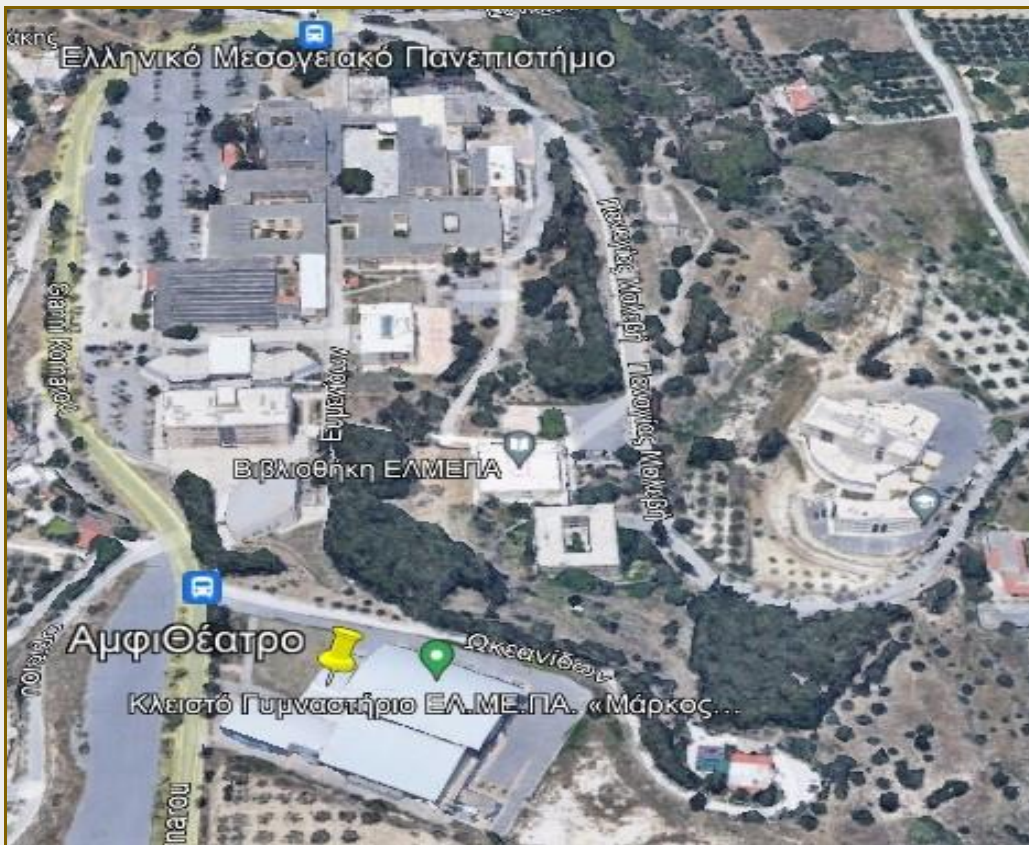

Θέση αμφιθεάτρου σε σχέση με τις κεντρικές εγκαταστάσεις του ΕΛΜΕΠΑ